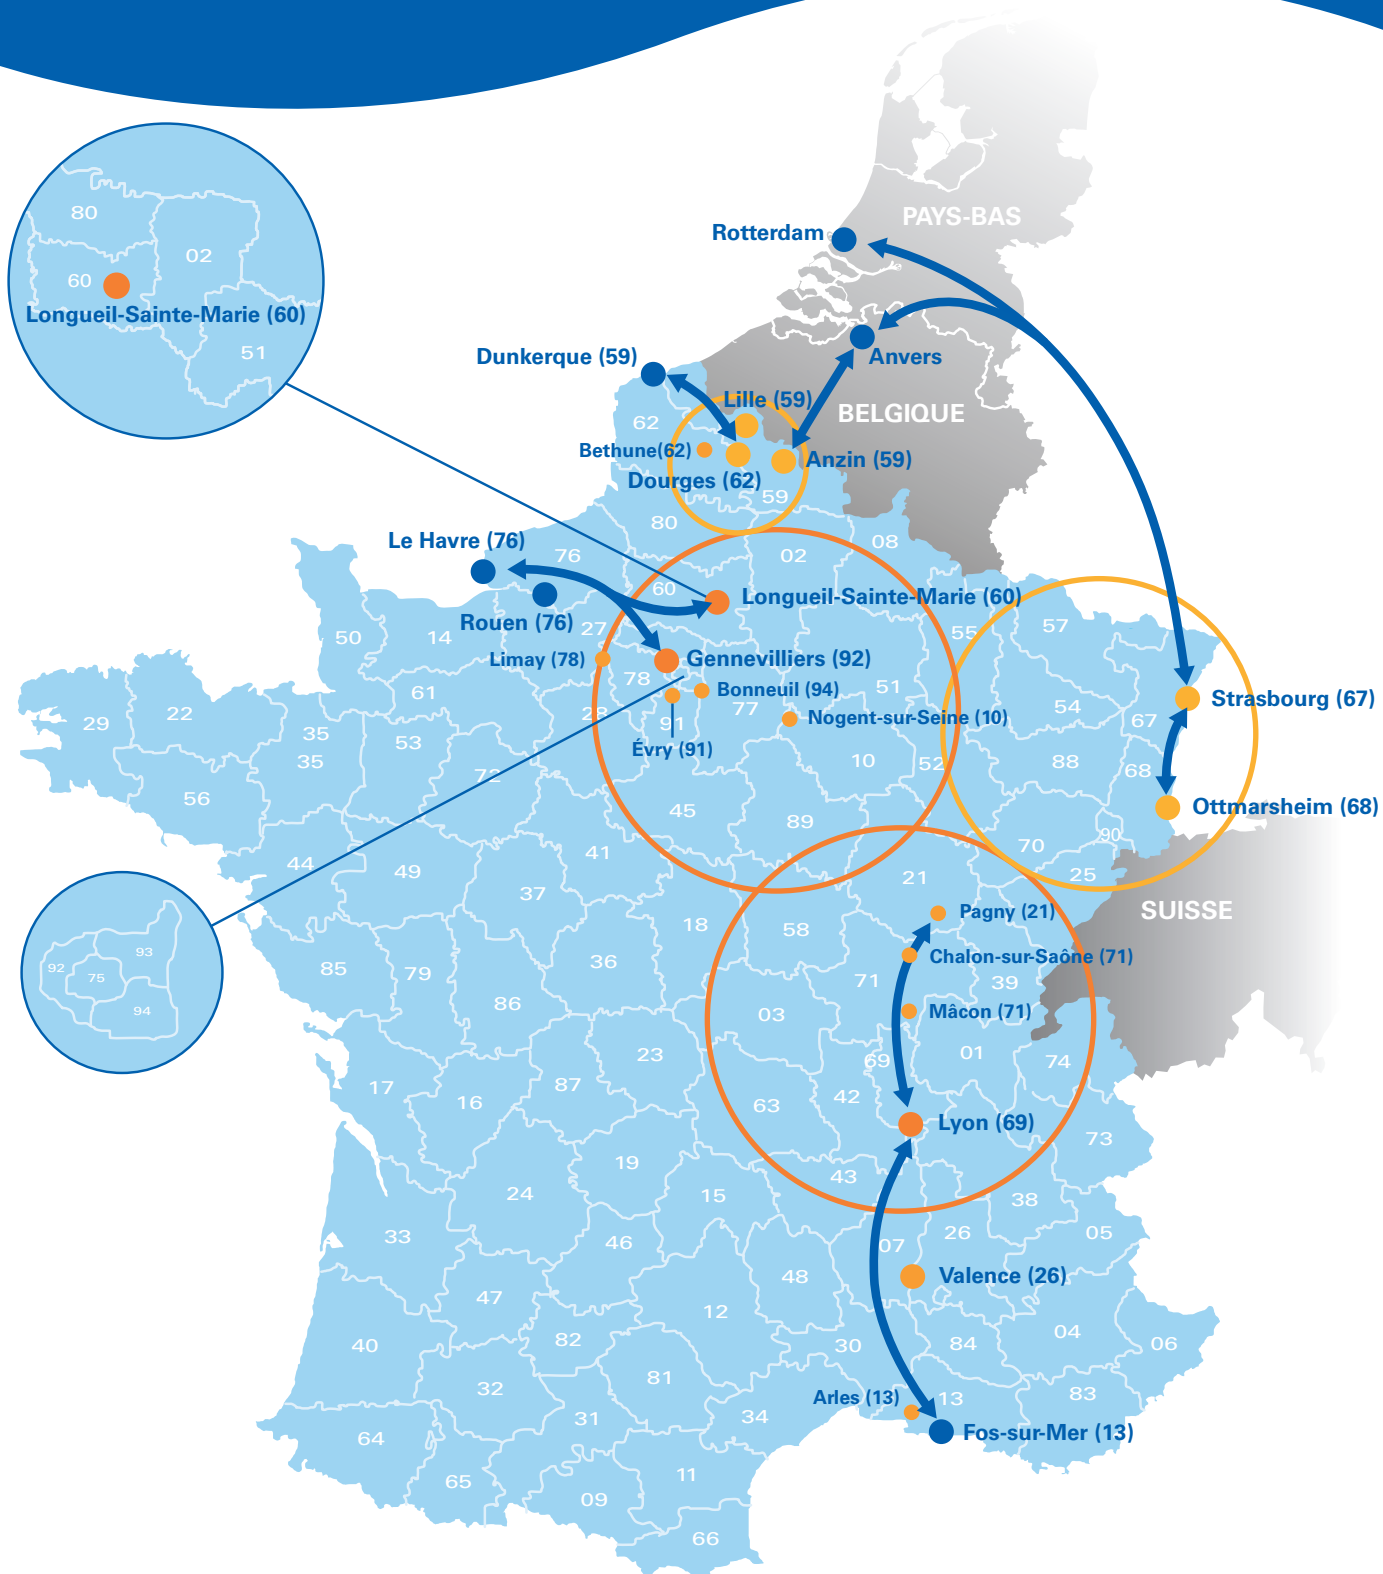

NOS ZONES DE POSITIONNEMENT

Service Commercial
 Vos questions au 01 47 94 97 28 - 04 26 44 66 01
 ou par mail sur contact@logiseine.com

- Escales régulières
- Escales sous conditions de volume
- Zones de positionnement